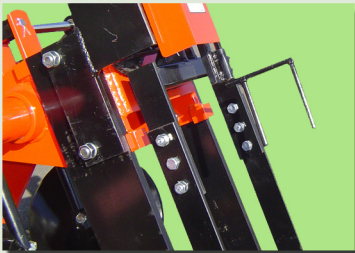

種いも堀取り機

トマホーリー稔

TH-380N

種いも掘りに
ラクラク掘れる
新兵器！

- ◆ 頭の部分がきれいに出来る首だし装置。
- ◆ プラウ部のパイプロによって牽引抵抗が少なくラクラク堀取りできる。
- ◆ 種いもをきれいに浮き上げ維持する土寄せ板。

形式	適応トラクター	全長	全幅	全高	重量	掘取深さ	スライド量
TH-380N	30PS以上	1800mm	1150mm	1600mm	400kg	800mm	350mm