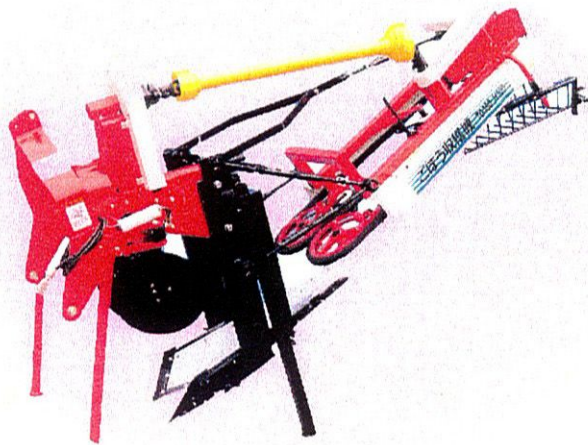

ゴボウ収穫機

新型登場

TG380-H300

特
徴

- ☆ 掘り取り⇒引き抜き⇒搬送⇒整列の1台4役で収穫の人手不足解消。
- ☆ しっかり引き抜き、やさしく搬送。
- ☆ きれいな収穫、少馬力で掘り取れるパイプル方式。
- ☆ 進行左側へ、ドロップ装置によって、一定量を降ろしていけるので連続掘りができる。
- ☆ ゴボウの「切れ」を解消したオプション部品あり。

形 式	適応トラクター	全長	全幅	全高	重量	掘取方法	掘取条数
TG380-H300	32PS以上	2600mm	1200mm	2200mm	530Kg	パイプル	1