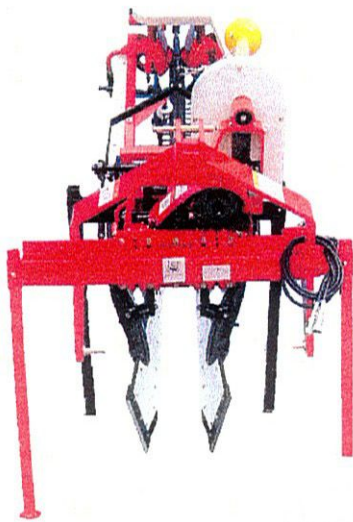

ゴボウ収穫機

新型登場

TG380-H300

特
徴

- ☆ 掘り取り⇒引き抜き⇒搬送⇒整列の1台4役で収穫の人手不足解消。
- ☆ しっかり引き抜き、やさしく搬送。
- ☆ きれいな収穫、少馬力で掘り取れるパイプル方式。
- ☆ 進行左側へ、ドロップ装置によって、一定量を降ろしていけるので連続掘りができる。
- ☆ ゴボウの「切れ」を解消したオプション部品あり。

形 式	適応トラクター	全長	全幅	全高	重量	掘取方法	掘取条数
TG380-H300	32PS以上	2600mm	1200mm	2200mm	530Kg	パイプル	1