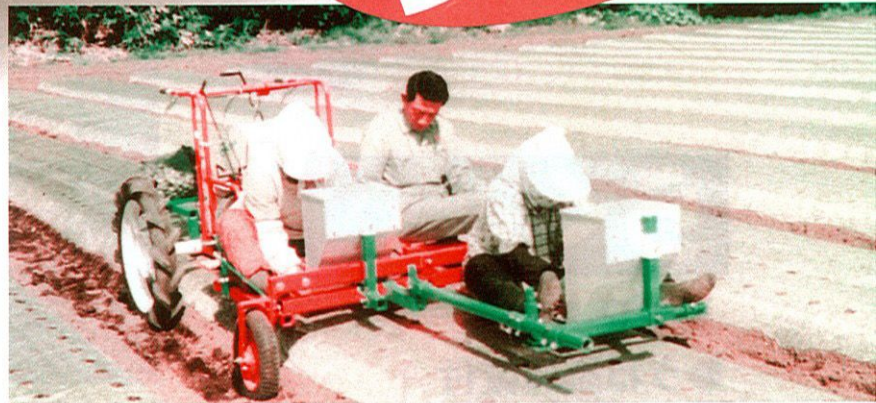

# ミニク植付機

新登場

農家の皆さん  
らくちゃん登場

らくちゃん

■ PR-900H  
(2人~4人乗用)

- 種子置き作業 (手動)
- 深植え作業 (手動)

- その他各種作業に利用可能  
例) ・大根の間引き、除草作業  
・ゴボウの間引き、除草作業  
・白菜、キャベツの植え付け作業  
・長芋の植え付け、人参の間引き、  
除草作業 (オプション取付が必要)  
・その他

■ PR-900H (2人~4人乗用)