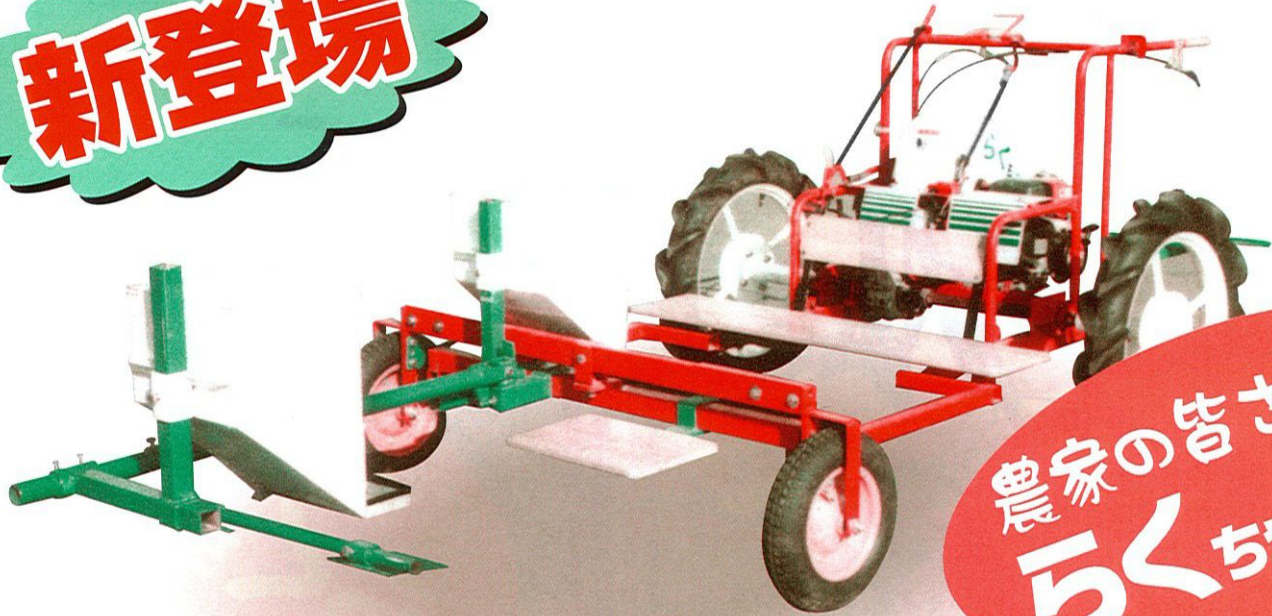

# ミニク植付機

新登場

農家の皆さん  
らくちゃん登場

らくちゃん

■ PR-900H  
(2人~4人乗用)

- 種子置き作業 (手動)
- 深植え作業 (手動)

- その他各種作業に利用可能  
例) ・大根の間引き、除草作業  
・ゴボウの間引き、除草作業  
・白菜、キャベツの植え付け作業  
・長芋の植え付け、人参の間引き、  
除草作業 (オプション取付が必要)  
・その他

■ PR-900H (2人~4人乗用)

長さ	巾	高さ	重量	トレッド(巾)
2,500 <sup>mm</sup>	1,500 <sup>mm</sup>	1,250 <sup>mm</sup>	200kg	1,400 <sup>mm</sup> ~1,600 <sup>mm</sup>

青森県上北郡六戸町大字折茂字畑下198の3  
TEL 0176-55-2875 FAX 0176-55-2876

製造元/株式会社 苫米地技研工業

(写真及び仕様は改良のため、予告なく変更することがあります。)