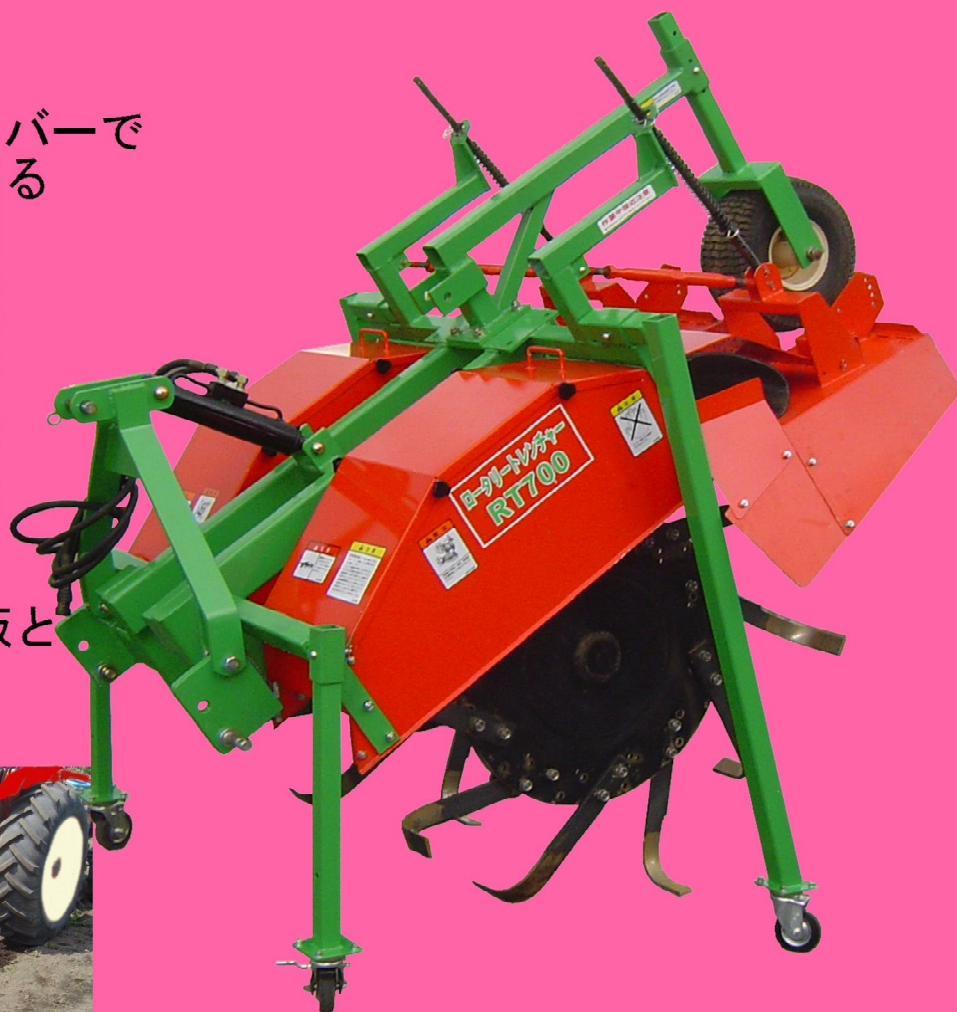

ロータリートレンチャー

Tomabeti New Machine

RT700

- * オープンハッチ式カバーで
土の掃除が楽に出来る

- * 平行リンク式畝成形板と
成形板の角度調整で
きれいな畝作り

- * キャスター付スタンドで作業機の
脱着、格納が容易に出来ます

形式	適応トラクター	全長	全幅	全高	重量	条数
RT700	28~60PS	1950m/m	1460m/m	2000m/m	505Kg	2
	条間	耕深	耕幅	爪本数	作業速度 Km/h	油圧取出
	700m/m	800m/m	260m/m	24	0.3~0.8	1系統