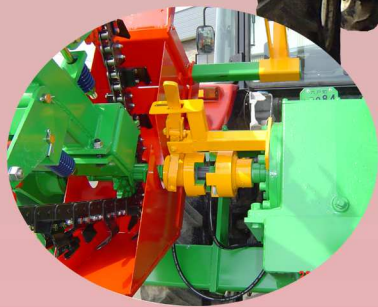

# 高速トレンチャー

## バックアップ4畦

**KH-41200WDK**  
**KH-41320WDK**

**クラッチ拡大部分**

- \* 掘削部がより強固になり耐久性向上!
- \* 4畦2畦の作業が出来ます
- \* クラッチ付きで2畦の入、切が出来ます
- \* 畦巾調整 1200mm~1320mm

型式	畦幅(調整可能)	全長	幅	全高	重量
KH-41200WDK	1,200mm	2,250mm	4,540mm	2,000mm	1,530kg
KH-41320WDK	1,320mm				