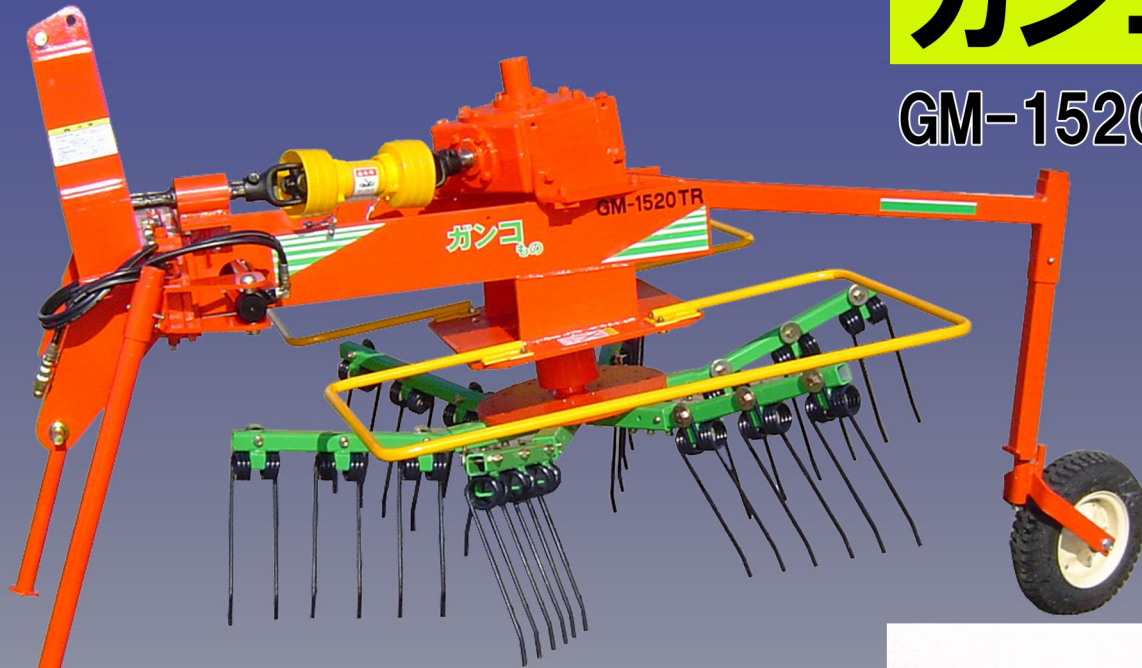

# 長芋首出し機

ガンコもの

GM-1520TL (TR)

## 特徴

- 首出し作業
  - 埋め戻し作業
  - 整地作業
- が同時に出来る

\* ゴボウの首出し、残渣  
処理作業にも利用可能。

形式	適応トラクター	全長	全幅	全高	重量	掻き出し方法
GM-1520TL	25PS 以上	2300m/m	1800m/m	1300m/m	320kg	タイン方式

青森県上北郡六戸町大字折茂字畑下198の3  
TEL0176-55-2875 FAX0176-55-2876  
製造元/株式会社 苔米地技研工業